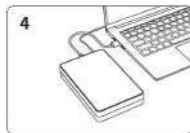

3,5" корпус SSD:
Подключите
дополнительное питание и
подключите к компьютеру.