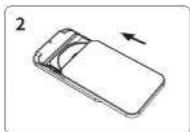

Содержимое упаковки

1. Корпус жёсткого диска
2. Кабель передачи данных
3. Адаптер питания (необходим для работы диска 3,5")
4. Руководство пользователя

Технические характеристики

Наименование устройства	2,5" корпус жесткого диска	
Модель	HM25U3	HM25C3
Цвет	Чёрный	
Габариты	128 x 80 x 14 мм	
Интерфейс входа	SATA 3.0	
Интерфейс выхода	Micro-B 3.0	Type-C
Скорость передачи данных	5 Гбит/с	6 Гбит/с
Поддерживаемые ОС	Windows, Mac OS, Linux	
Наименование устройства	3,5" корпус жесткого диска	
Модель	HM35C3	
Цвет	Чёрный	
Габариты	188 x 120 x 32,5 мм	
Электропитание	12В = 2А	
Интерфейс входа	SATA 3.0	
Интерфейс выхода	Type-C	
Скорость передачи данных	6 Гбит/с	
Поддерживаемые ОС	Windows, Mac OS, Linux	

Как пользоваться устройством

Иллюстрация предназначена только для ознакомления с реальными продуктами.

Сдвиньте заднюю крышку.

2

Вставьте жесткий диск/
твердотельный
накопитель SATA и
зادвиньте его обратно.