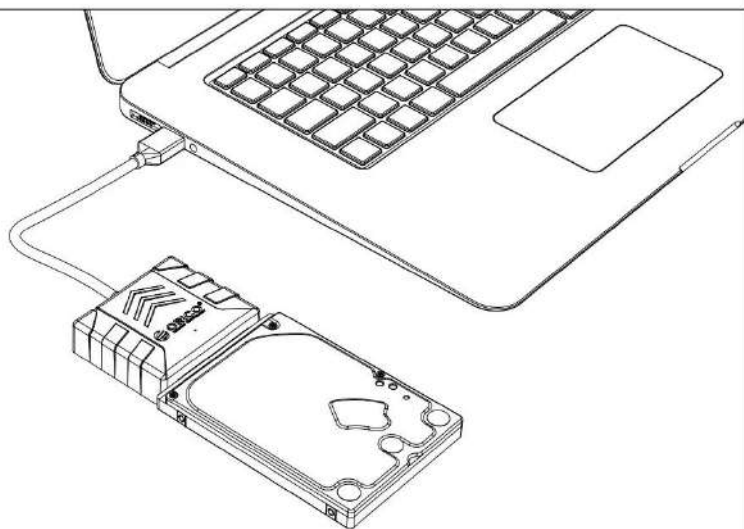

2,5" жёсткий диск не требует доп. питания