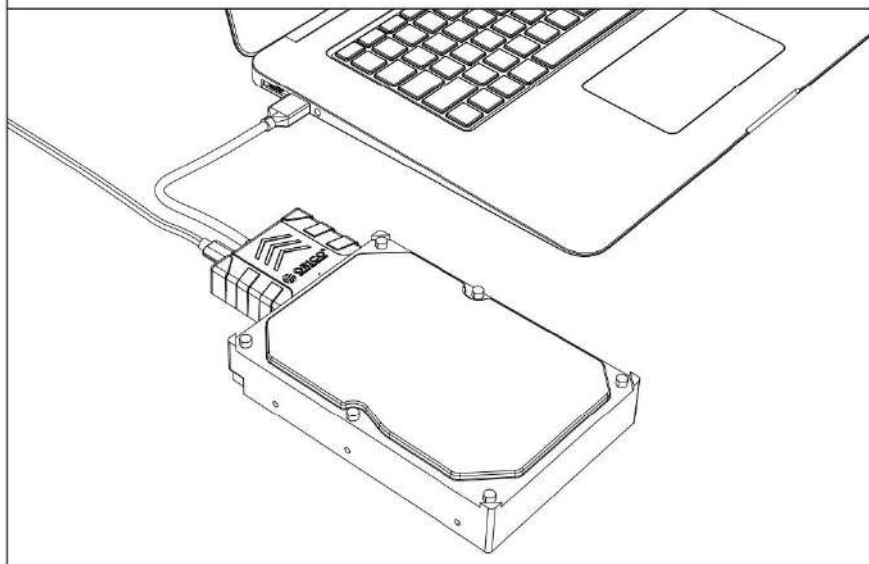

3,5" жёсткий диск требует доп. питания