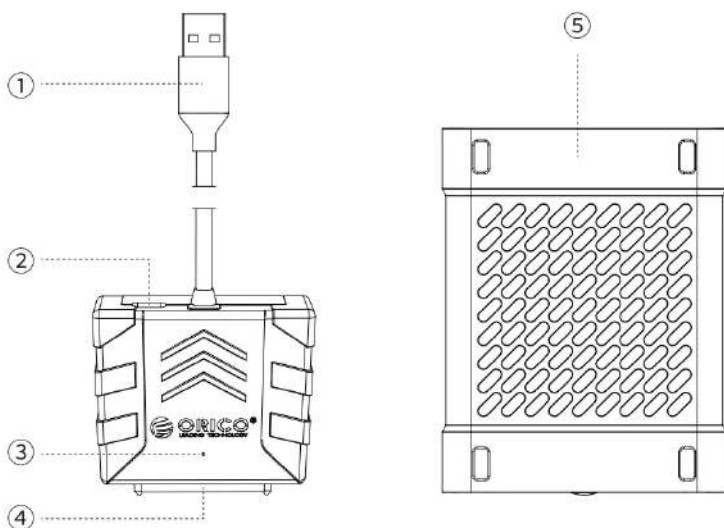

Особенности устройств

1. Энергосберегающая интеллектуальная функция бездействия может увеличить срок службы адаптера жесткого диска.
2. Светодиодный индикатор может в любое время контролировать рабочее состояние адаптера жесткого диска.
3. Подходит для подключения PC, ноутбука, смарт-ТВ, смарт-маршрутизатора, PS4 и других устройств.
4. Полностью совместим с мультиплатформенными операционными системами Window/Mac/Linux.

Внешний вид

UTS1-2A/UTS1-2AB

① USB2.0-A

② USB-C интерфейс
питания