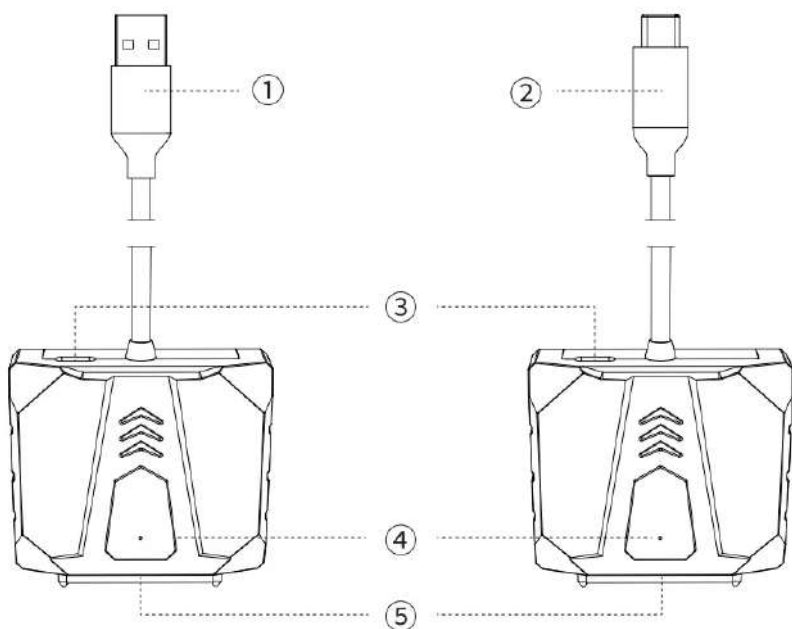

UTS2-3AD/UTS-3CD

① USB3.0-A

② USB3.0-C

③ USB-C
интерфейс питания

④ Индикатор питания

⑤ SATA3.0

- Внешний выходной интерфейс USB3.0-A/USB3.0-C, поддерживает скорость передачи до 5 Гбит/с.
- Оснащен внешним источником питания 12 В 2 А.