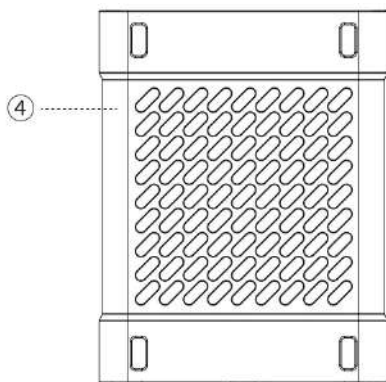

UTS2-3AD/UTS-3CD

① USB3.0-A

② USB3.0-C

③ USB-C
интерфейс питания

④ Индикатор питания

⑤ SATA3.0

- Внешний выходной интерфейс USB3.0-A/USB3.0-C, поддерживает скорость передачи до 5 Гбит/с.
- Оснащен внешним источником питания 12 В 2 А.

UTS3-3A/UTS3-3AB

① USB3.0-C

③ SATA 3.0

② Индикатор питания

④ 2,5" защитный
силиконовый чехол

- С отдельным кабелем передачи данных USB-C в USB-A поддерживается скорость передачи до 5 Гбит/с.
- Адаптер можно использовать с силиконовым защитным чехлом для 2,5". Чехол изготовлен из силиконового материала, который не только быстро отводит тепло от жесткого диска, но и защищает жесткий диск от повреждений.