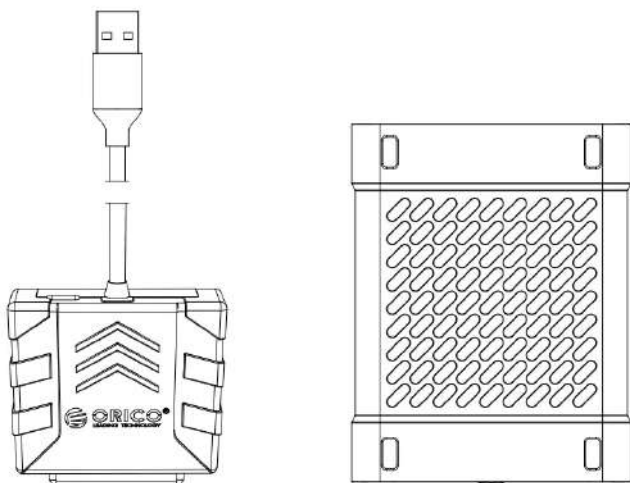

USB-адаптер для SATA HDD

**Руководство
пользователя**