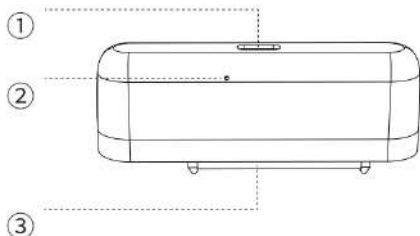

UTS3-3A/UTS3-3AB

① USB3.0-C

③ SATA 3.0