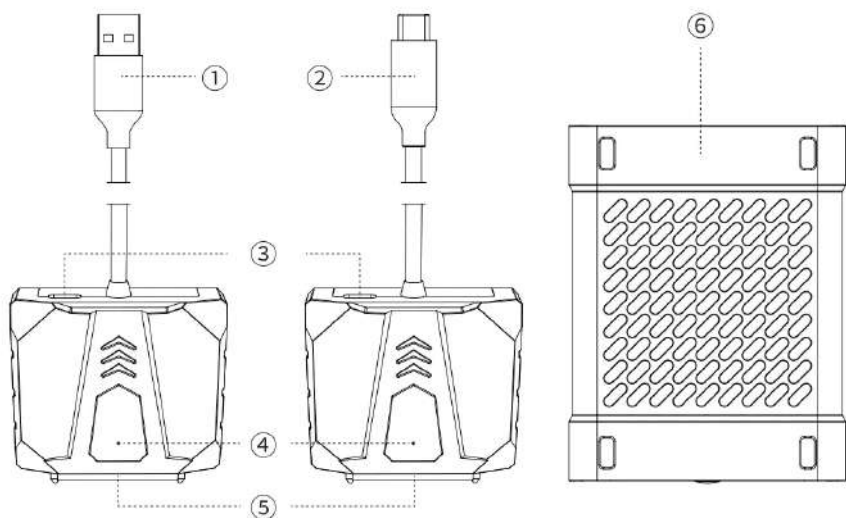

UTS2-3A/UTS2-3C/UTS2-3AB/UTS2-3CB

① USB3.0-A

② USB3.0-C

③ USB-C интерфейс
питания

④ Индикатор питания

⑤ SATA 3.0

⑥ 2,5" защитный силиконовый
чехол

- Внешний выходной интерфейс USB3.0-A/USB3.0-C, поддерживает скорость передачи до 5 Гбит/с.
- Интерфейс питания USB-C 5V, который можно подключить к внешнему источнику питания 5 В 2А
- Адаптер можно использовать с силиконовым защитным чехлом для 2,5". Чехол изготовлен из силиконового материала, который не только быстро отводит тепло от жесткого диска, но и защищает жесткий диск от повреждений.