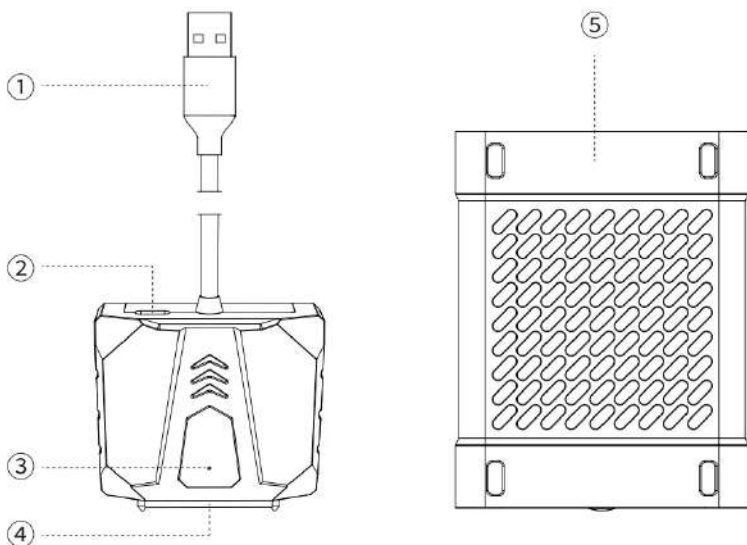

- Внешний выходной интерфейс USB 3.0-A / USB 3.0-C, поддерживает скорость передачи до 5 Гбит/с.
- Оснащен внешним блоком питания 12В= 2А, обеспечивая достаточный запас мощности.

UTS2-2A/UTS2-2AB

- ① USB2.0-A   ② USB-C Интерфейс питания
- ③ Индикатор питания   ④ SATA 2.0
- ⑤ 2,5" защитный силиконовый чехол

- Внешний выходной интерфейс USB2.0-A, поддерживает скорость передачи до 480 Мбит/с.
- Интерфейс питания USB-C 5V, который можно подключить к внешнему источнику питания 5 В 2А
- Адаптер можно использовать с силиконовым защитным чехлом для 2,5". Чехол изготовлен из силиконового материала, который не только быстро отводит тепло от жесткого диска, но и защищает жесткий диск от повреждений.