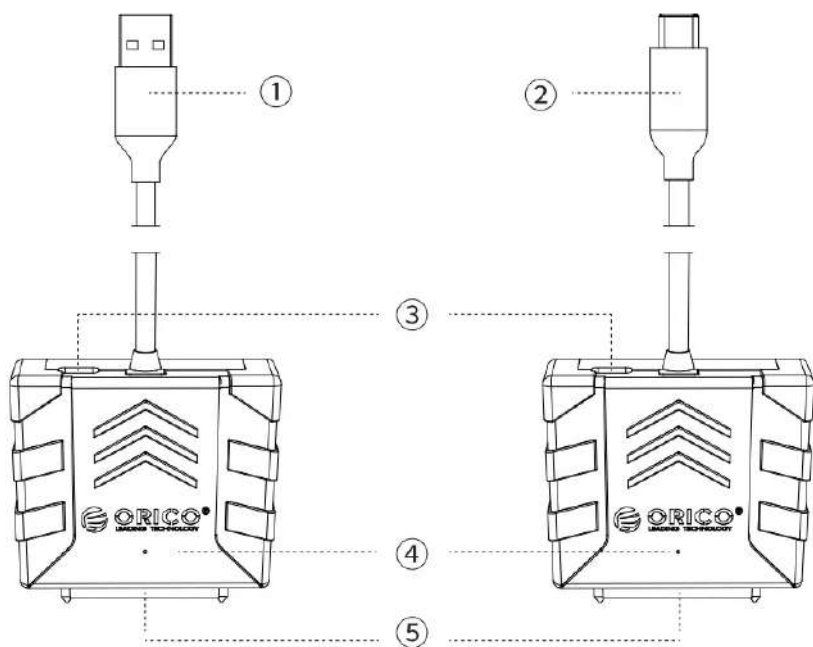

- Внешний интерфейс выхода USB 3.0-A/USB 3.0-C, поддерживает скорость передачи до 5 Гбит/с.
- Интерфейс питания USB-C 5V, можно подключить к внешнему источнику питания 5V=2A, и питания достаточно для работы диска.
- Адаптер можно использовать с силиконовым защитным чехлом для 2,5". Чехол изготовлен из силиконового материала, который не только быстро отводит тепло от жесткого диска, но и защищает жесткий диск от повреждений.

UTS1-3AD/UTS1-3CD

① USB3.0-A

② USB3.0-C

③ USB-C интерфейс питания

④ Индикатор питания

⑤ SATA3.0