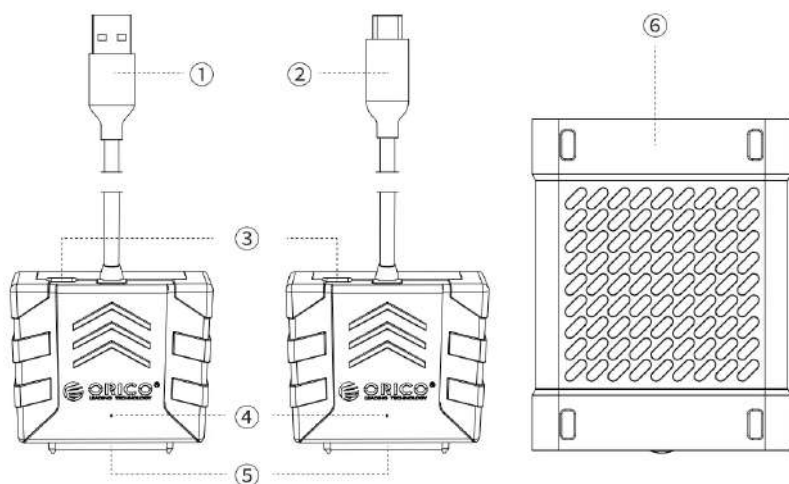

Интерфейс входа	Интерфейс выхода	Длина кабеля	Габариты	Материал
SATA 2.0 x 1; USB-C интерфейс питания x 1 5В, 2А	USB-A 2.0	0,3 м 0,5 м 1 м	61x59x16,5 мм	ABS-пластик
SATA 3.0 x 1; USB-C интерфейс питания x 1 5В, 2А	USB-A 3.0			
SATA 3.0 x 1; USB-C интерфейс питания x 1				
SATA 3.0 x 1; USB-C интерфейс питания x 1 5В, 2А	USB-C 3.0			
SATA 3.0 x 1; USB-C интерфейс питания x 1				
SATA 2.0 x 1; USB-C интерфейс питания x 1 5В, 2А	USB-A 2.0	0,3 м 0,5 м 1 м	61x59x17 мм	ABS-пластик
SATA 3.0 x 1; USB-C интерфейс питания x 1 5В, 2А	USB-A 3.0			
SATA 3.0 x 1; USB-C интерфейс питания x 1				
SATA 3.0 x 1; USB-C интерфейс питания x 1 5В, 2А	USB-C 3.0			
SATA 3.0 x 1; USB-C интерфейс питания x 1				
SATA 3.0 x 1	USB-A 3.0	0,3 м 0,5 м 1 м	70x30x15 мм	ABS-пластик

Внешний вид

UTS1-2A/UTS1-2AB

① USB2.0-A

② USB-C интерфейс
питания

③ Индикатор работы

④ SATA 2.0

⑤ 2,5" защитный силиконовый чехол

1. Внешний выходной интерфейс USB 2.0-A, поддерживает скорость передачи до 480 Мбит/с.
2. Используйте интерфейс USB-C 5 В как источник питания, который можно подключить к внешнему источнику питания 5 В · 2 А, и этого будет достаточно для работы.
3. Его можно использовать с 2,5" силиконовым защитным чехлом для жесткого диска. Защитная крышка изготовлена из силиконового материала, который не только эффективно отводит тепло от жесткого диска, но и защищает жесткий диск от повреждений.

UTS1-3A/UTS1-3C/UTS1-3AB/UTS1-3CB

① USB3.0-A

② USB3.0-C

③ USB-C интерфейс питания

④ Индикатор питания

⑤ SATA3.0

⑥ 2,5" защитный силиконовый чехол

- Внешний интерфейс выхода USB 3.0-A/USB 3.0-C, поддерживает скорость передачи до 5 Гбит/с.
- Интерфейс питания USB-C 5V, можно подключить к внешнему источнику питания 5V=2A, и питания достаточно для работы диска.
- Адаптер можно использовать с силиконовым защитным чехлом для 2,5". Чехол изготовлен из силиконового материала, который не только быстро отводит тепло от жесткого диска, но и защищает жесткий диск от повреждений.